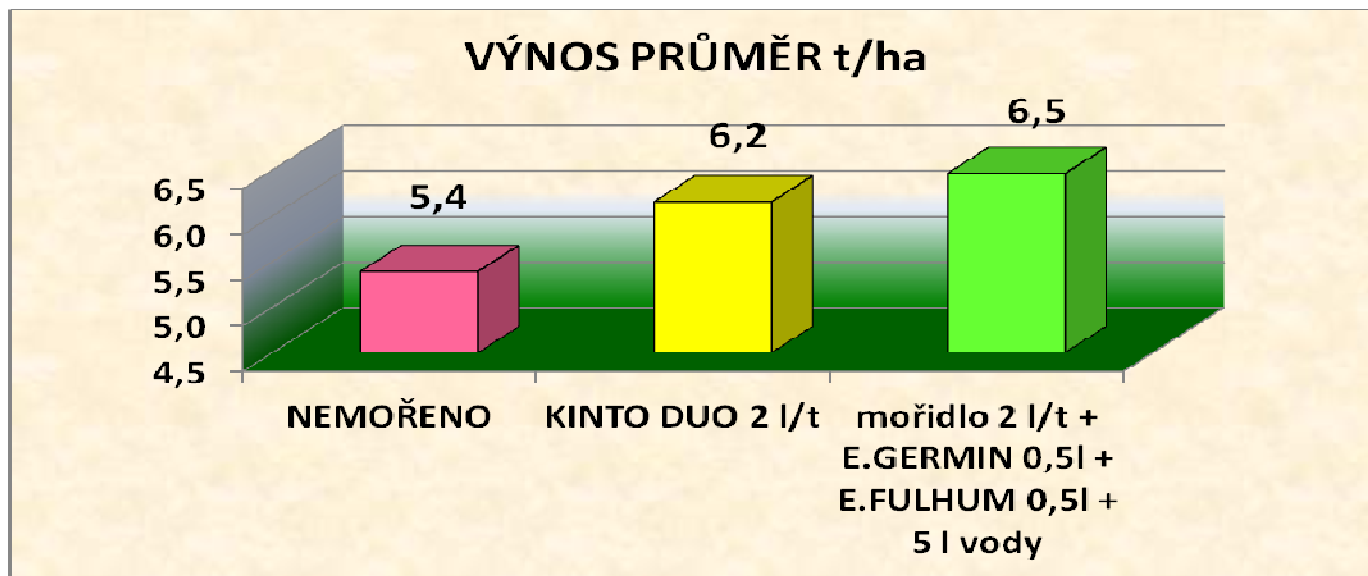

| | | | | | | | | | |
|--|------|-------|------|----|----|----|------|-----|-----|
| KINTO DUO 2 l/t | 6,15 | 109,2 | 11,5 | 65 | 82 | 12 | 94,6 | 3,9 | 1,5 |
| mořidlo 2 l/t + E.GERMIN 0,5l + E.FULHUM 0,5l + 5 l vody | 6,46 | 114,7 | 11,2 | 65 | 83 | 13 | 95,4 | 3,4 | 1,2 |

Komentář: Používáním přípravku **ENERGEN GERMIN** k mořidlu do osiva si kupujete multifunkční výrobek. Dodává rostlinám startovací sumu živin, podporuje tvorbu kořenů, rychle zpřístupňuje energeticky bohaté látky, chrání klíčící semínko před přisuškem. Zatím má dominantní použití do ozimých pšenic, protože jich jsou větší plochy než jařin. Nejlepších účinků ale dosahuje v jařinách. Proč? Protože urychlí jejich vývoj v období dostatku vody a umožní rychle narostlým kořenům neztratit kontakt s kapilární vodou v půdě. To je v přisušku rozhodující. Pokud bychom měli udělat srovnání pokusu Soufflet Agro ve Všestarech s pokusy na Lukavci, pak lze konstatovat, že na Pokusnické stanici Lukavec se projevila v průběhu vzcházení podstatně vyšší míra stresu, proto aplikace ošetřené vyrianty pomohla osivu výrazně více, než v podstatě lepších podmínkách ve Všestarech. Oba pokusy poměrně dobře ukazují rozmezí návratnosti aplikace. Zatímco v dobrých podmínkách ve Všestarech jsme za každou vloženou korunu získali 2 Kč. Na Lukavci v podmínkách, které byly pro vzcházení a další růst horší se nám za každou vloženou korunu vrátilo skoro 11 Kč.