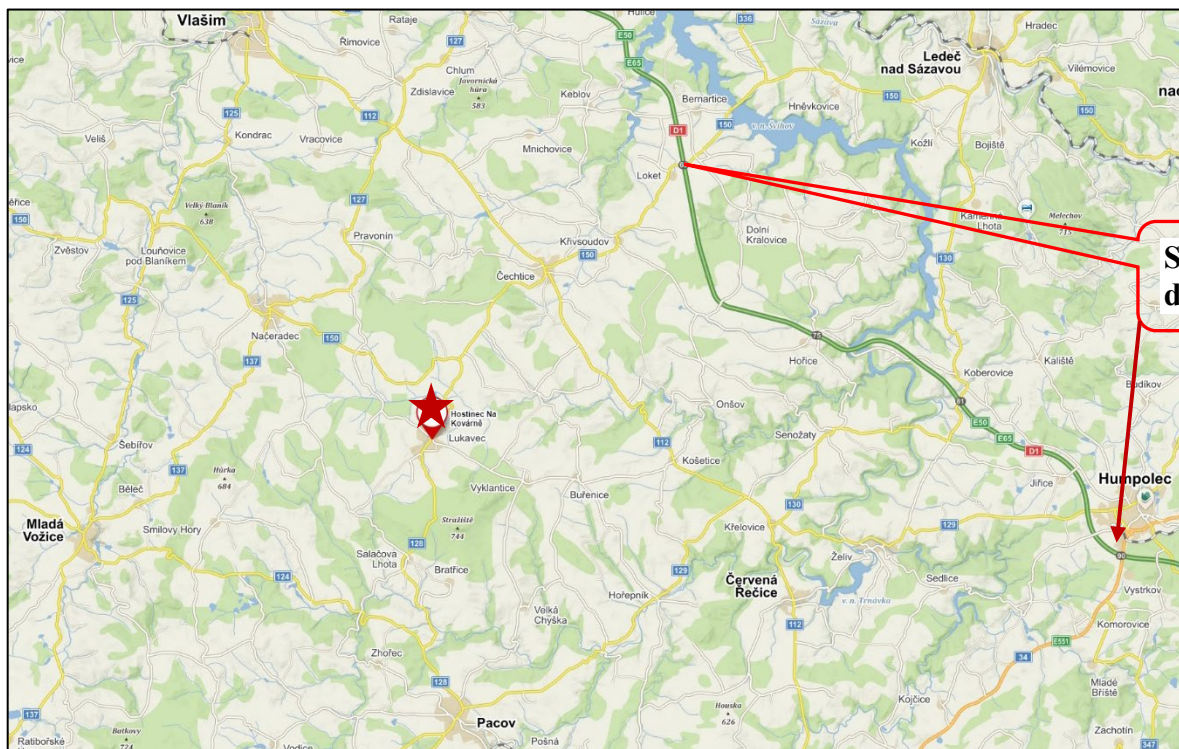

EGT SYSTEM SPOL S.R.O.
A POKUSNICKÁ STANICE LUKAVEC

Vás srdečně zvou na
POLNÍ DEN ENERGEN – SETKÁNÍ V POROSTECH
který se koná

V PÁTEK 24.6.2022

V RESTAURACI NA KOVÁRNĚ – (LUKAVEC NÁMĚSTÍ)

Program:

- 9:00 – 10:00 Registrace a občerstvení
10:00 – 10:40 **Zahájení a několik slov o průběhu jara 2022 – důležité momenty a rizika**
Ing. Jaroslav Mach
10:40 – 12:15 Prohlídka porostů
12.30 Oběd a diskuse

CO UVIDÍTE? Na Pokusnické stanici v Lukavci uvidíte různé varianty vedení porostů odrůd pšenic. **Letos nám šlechtitelé a prodejci poslali 30 odrůd pšenic.**

Na poli naleznete následující odrůdy: **(SOLINDO, IZALCO CS, SAFARI, WPB CALGARY, ASORY, CAMPESINO, GENTLEMAN, IS DIMENZIO, IS RUBICON, JELDKA, MS SYMPATIE, LG DITA, LG KERAMIK, CROSSWAY, LG MONDIAL, HANSEL, PEPPER, RGT RITTER, RGT SPECIALIST, TONNAGE, TIBERIUS, JOHNSON, BONANZA, SKIF, LORIEN, ILLUSION, KWS ELEMENTARY KWS KEITUM, KWS DONOVAN, FENOMEN.)**

AKCE JE POŘÁDÁNA BEZ VLOŽNÉHO.

Orientační mapka: 49.5652733N, 14.9904700E

Adresa: nám. Sv. Václava 19, 394 26 Lukavec, Česká republika **POZOR ZMĚNA**

Sjezd z dálnice

Lukavec

Restaurace na Kovárně

Z organizačních důvodů Vás prosíme o včasné potvrzení účasti na některý z následujících emailů: