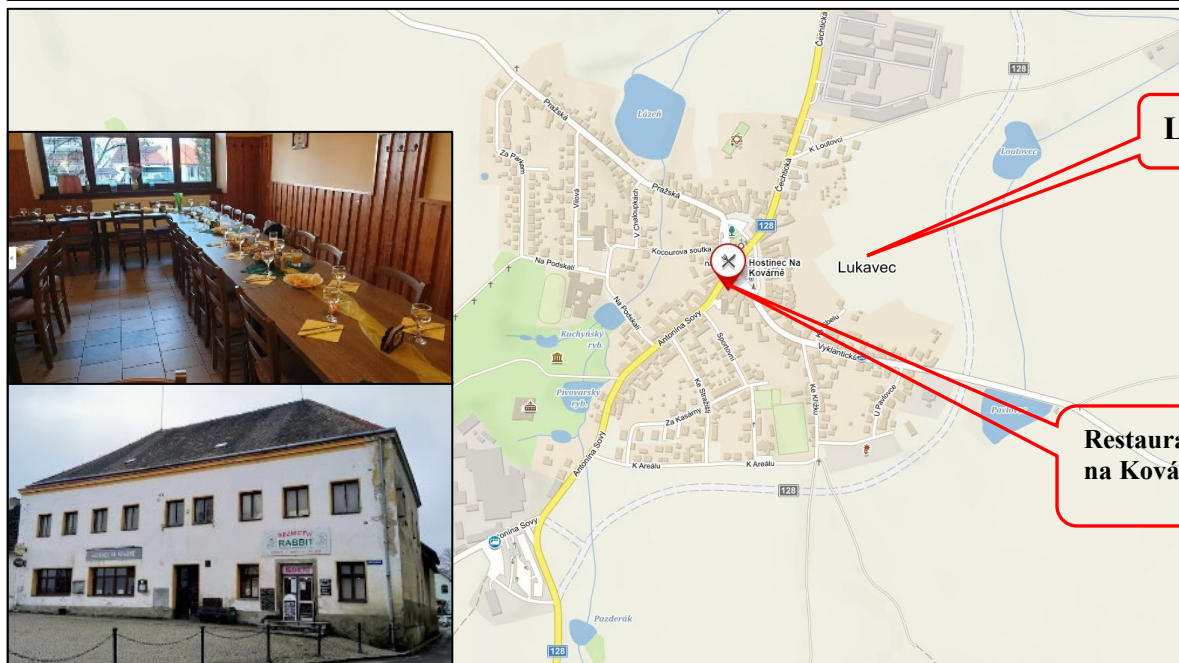

CO UVIDÍTE? Na Pokusnické stanici v Lukavci uvidíte různé varianty vedení porostů odrůd pšenic. **Letos nám šlechtitelé a prodejci poslali 30 odrůd pšenic.**

Na poli naleznete následující odrůdy: **(SOLINDO, IZALCO CS, SAFARI, WPB CALGARY, ASORY, CAMPESINO, GENTLEMAN, IS DIMENZIO, IS RUBICON, JELDKA, MS SYMPATIE, LG DITA, LG KERAMIK, CROSSWAY, LG MONDIAL, HANSEL, PEPPER, RGT RITTER, RGT SPECIALIST, TONNAGE, TIBERIUS, JOHNSON, BONANZA, SKIF, LORIEN, ILLUSION, KWS ELEMENTARY KWS KEITUM, KWS DONOVAN, FENOMEN.)**

AKCE JE POŘÁDÁNA BEZ VLOŽNÉHO.

Orientační mapka: 49.5652733N, 14.9904700E

Adresa: nám. Sv. Václava 19, 394 26 Lukavec, Česká republika **POZOR ZMĚNA**

Sjezd z dálnice

Lukavec

Restaurace na Kovárně

Z organizačních důvodů Vás prosíme o včasné potvrzení účasti na některý z následujících emailů: