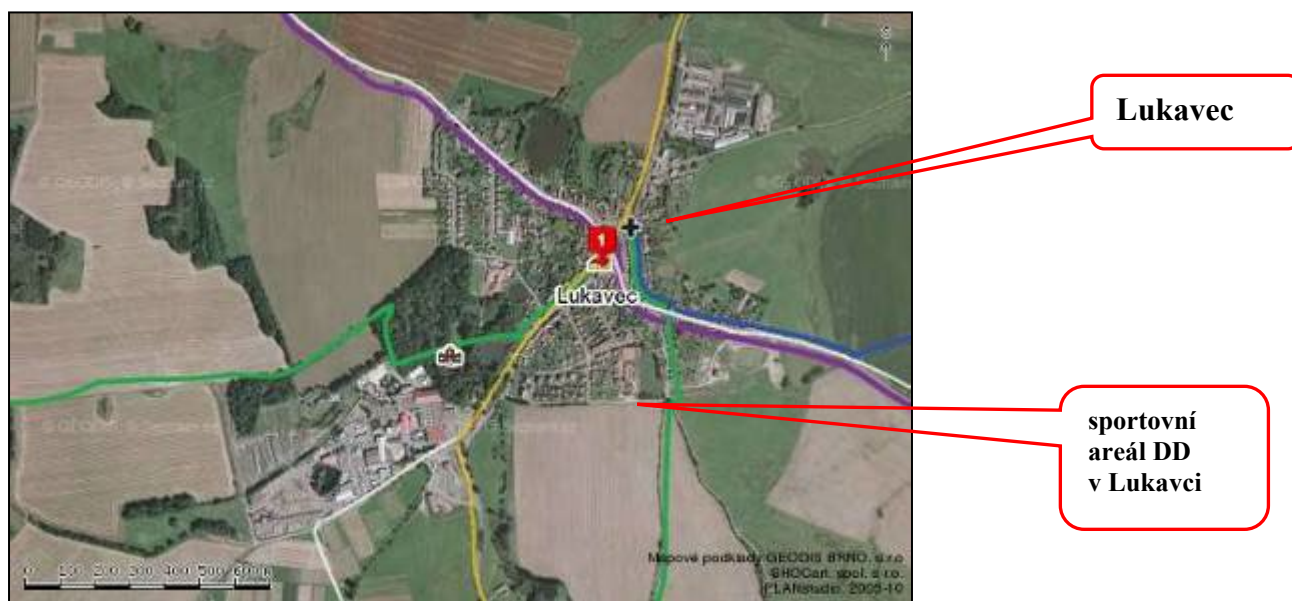

EGT SYSTEM SPOL S.R.O.

A POKUSNICKÁ STANICE LUKAVEC

Vás srdečně zvou na

POLNÍ DEN ENERGEN – SETKÁNÍ V POROSTECH

který se koná

V ÚTERÝ 18.6.2024

VE SPORTOVNÍM AREÁLU DD V LUKAVCI U PACOVA

Program:

CO UVIDÍTE? Na Pokusnické stanici v Lukavci uvidíte různé varianty vedení porostů odrůd pšenic. Na poli naleznete následující odrůdy, které uvádíme podle jejich přibližné ranosti: (**SOLINDO, IRUN, SAFARI, OBIWAN, AXARO, IS RUBICON, IS CONDITOR, JELDKA, LG MONDIAL, LG ALCANTARA, KAMERAD, HANSEL, RGT BORSALINO, RGT REVOLVER, ARTIMUS, SU HABANERO, JOHNSON, PALLAS, SU CENTURION, AMPLEUR, DYNAMITE, FOXX, KWS KEITUM, FENOMEN, ARCARCHON, AVIGNON**).

Orientační mapka: 49.56211875561998, 14.991638660430908

Adresa: Ke Křížku 165, 394 26 Lukavec, Česká republika

Z organizačních důvodů Vás prosíme o včasné potvrzení účasti na některý z následujících emailů: