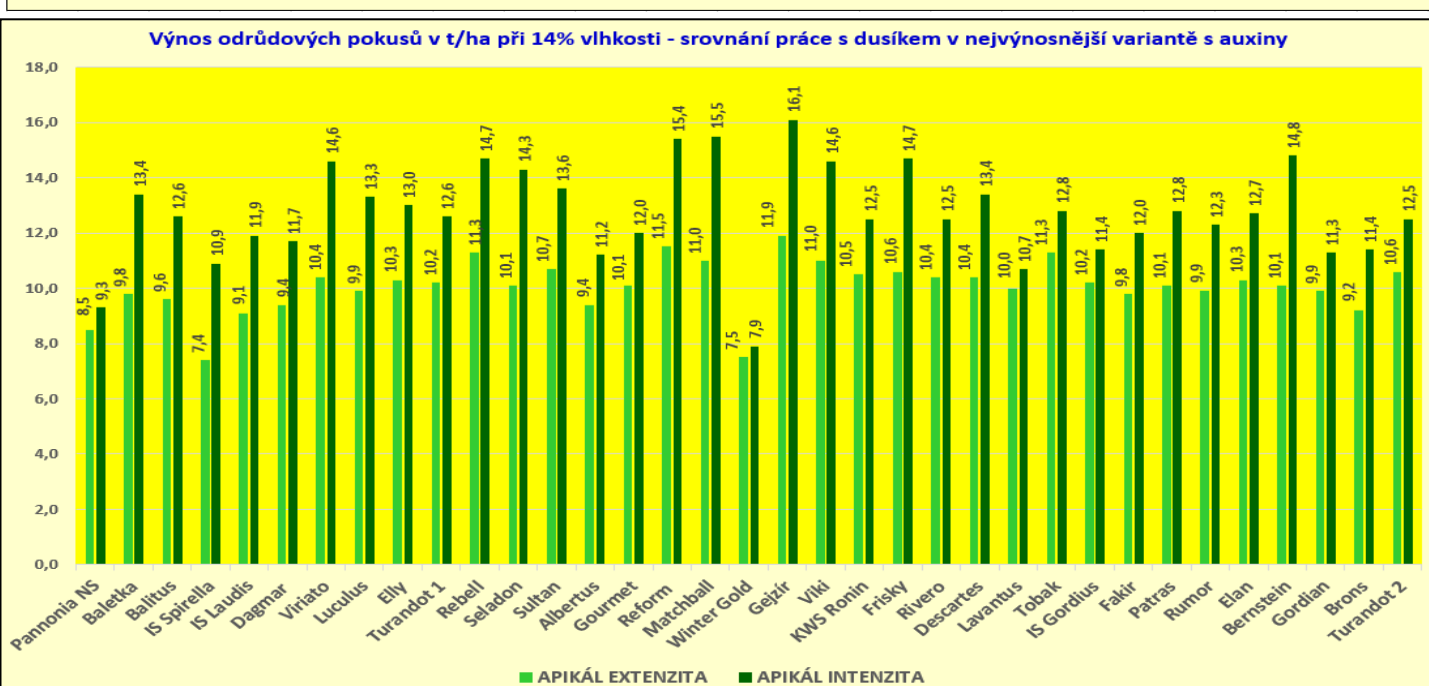

Výsledky odrůdových pokusů pšenice z PS Lukavec 2016

Výsledky odrůdových pokusů osinatých pšeníc z PS Lukavec 2017 (mimo Kraljicu a Sosthene)