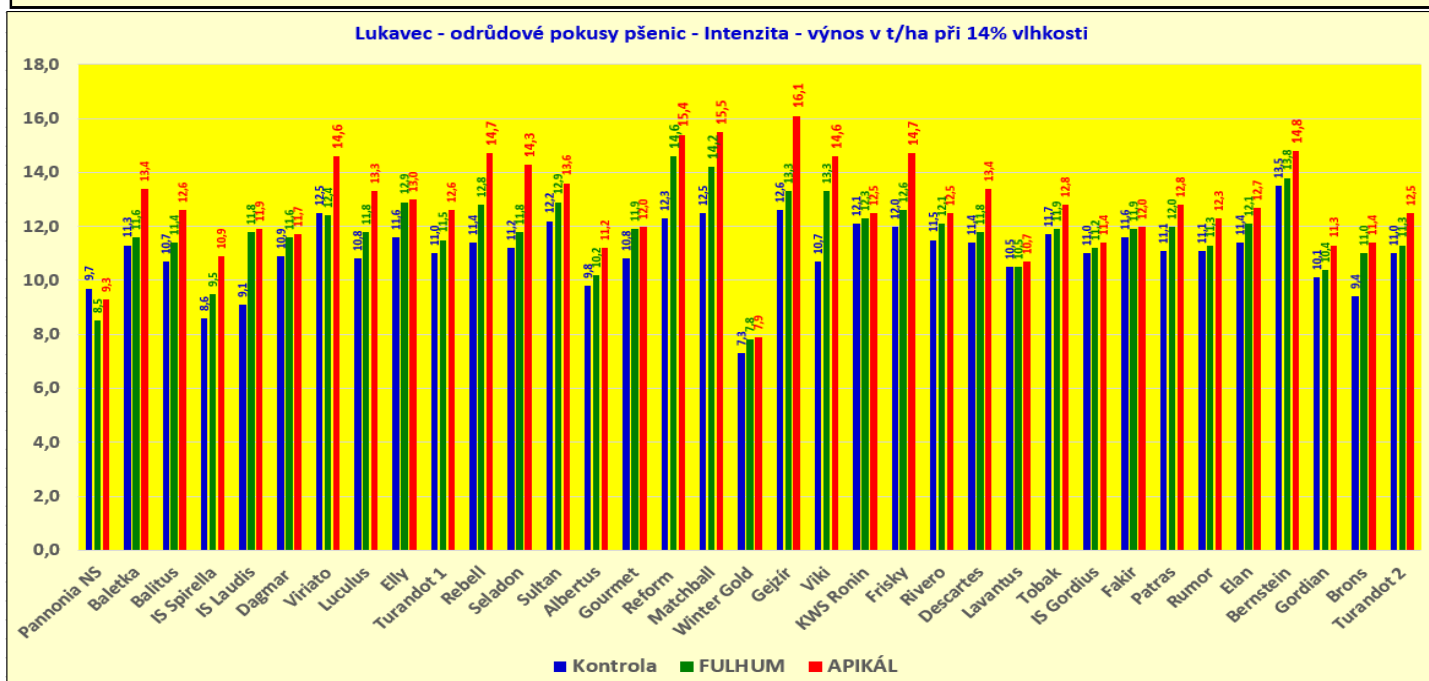

Výsledky odrůdových pokusů pšenice z PS Lukavec 2016

Výsledky odrůdových pokusů osinatých pšeníc z PS Lukavec 2017 (mimo Kraljicu a Sosthene)