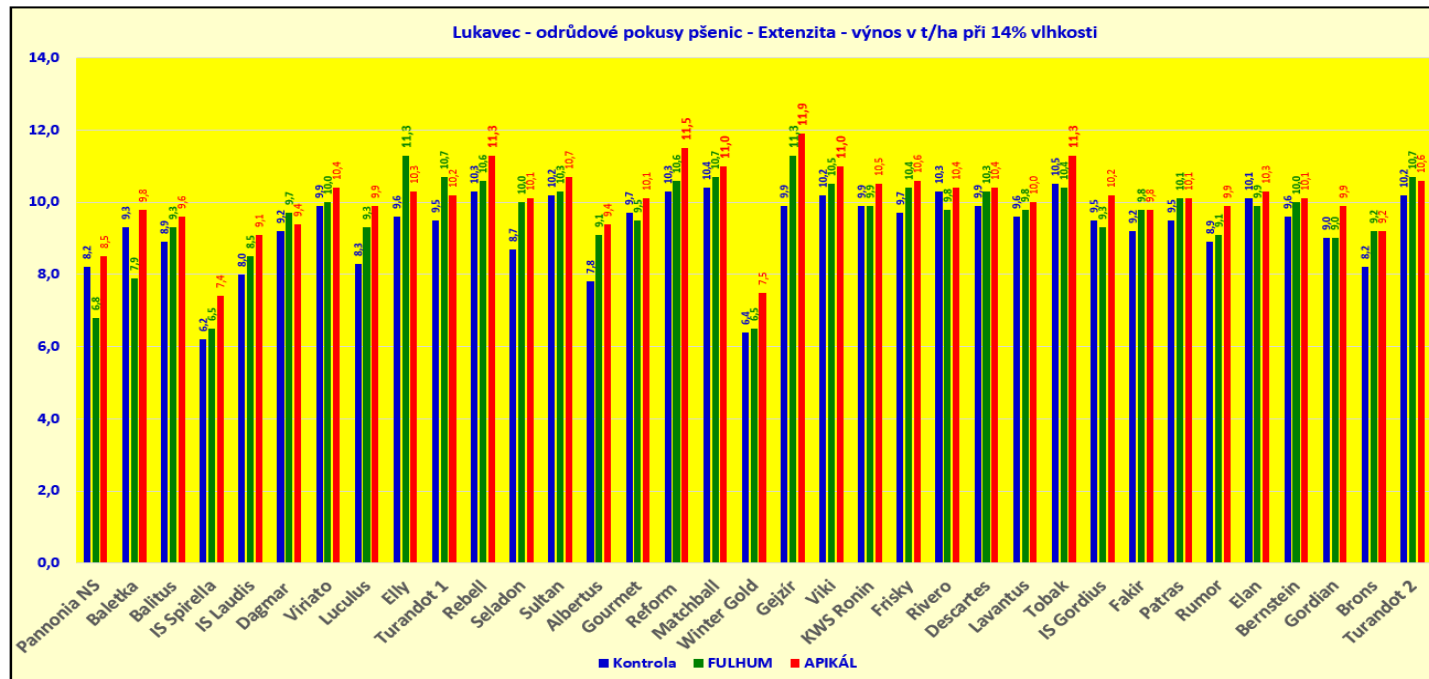

Výsledky odrůdových pokusů pšenice z PS Lukavec 2016

Výsledky odrůdových pokusů osinatých pšeníc z PS Lukavec 2017 (mimo Kraljicu a Sosthene)