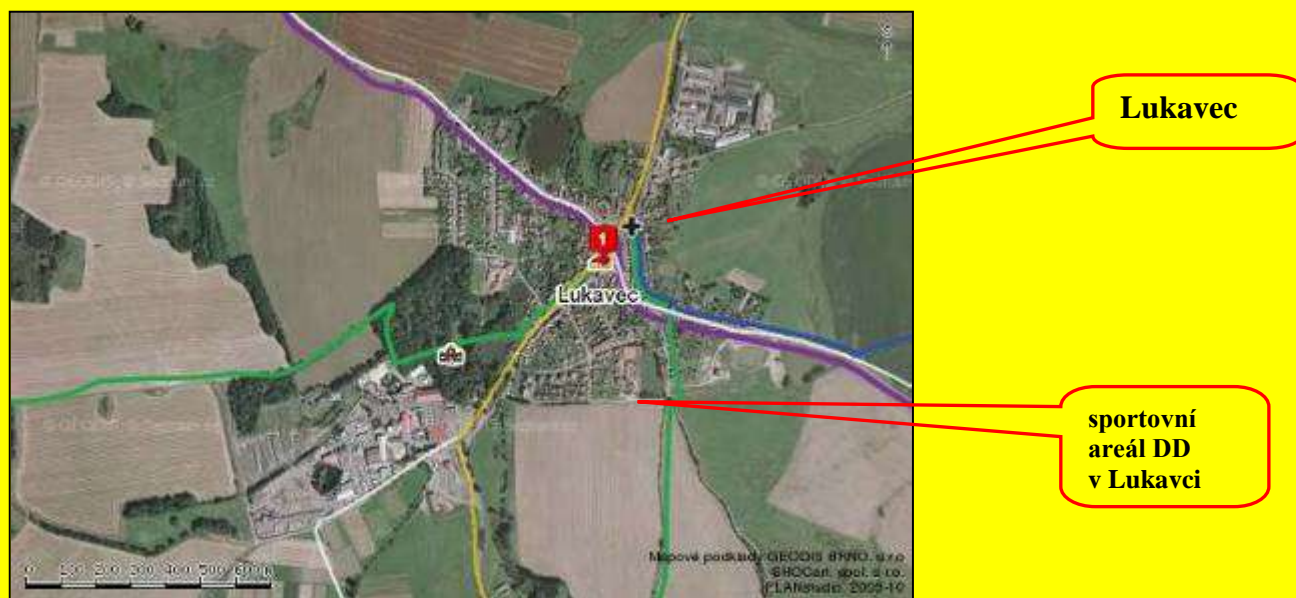

Orientační mapka: 49.56211875561998, 14.991638660430908

Adresa: Ke Křížku 165, 394 26 Lukavec, Česká republika

Z organizačních důvodů Vás prosíme o včasné potvrzení účasti na některý z následujících kontaktů:

Jaroslav Mach: vyvoj@energen.info, EGT systém, spol. s r. o., Na Kopci 38, 747 81 Otice

Václav Veleta: veleta@worldmail.cz tel. 604652341, Pokusná stanice, Pražská 283, 394 26 Lukavec

Jméno a příjmení	
Společnost, adresa	
Telefon	
Email